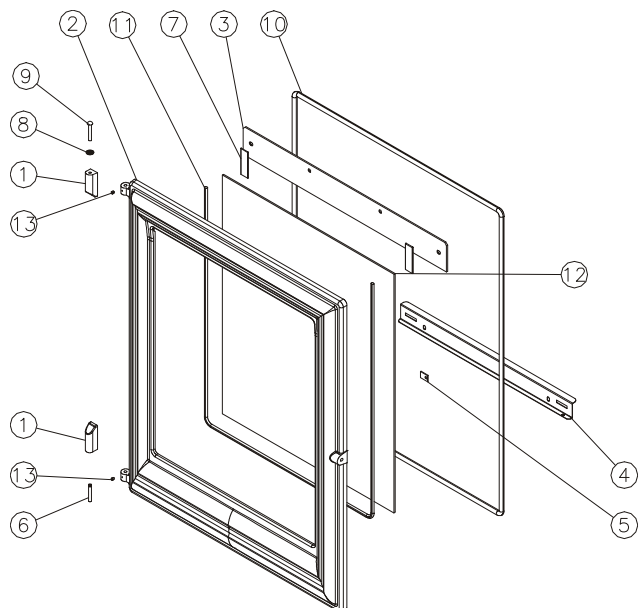

N°	Nb	Désignation	Codification	N°	Nb	Désignation	Codification
01	1	Ecusson	1 8501 034400 021	16	2	Plaque protection socle	1 2260 364102 000
02	1	buse	2 4312 3168 53	17	1	Couvercle	1 1201 364104 053
03	1	Tiroir cendres	1 3315 3260 00	18	1	Corps	1 2507 364104 098
04	1	Chenet	1 0306 364102 000	19	1	Plaque protection derrière	1 2420 364104 000
05	2	Déflacteur	3 0131 364102 001	20	1	Cle a crochet	1 4101 3720 01
06	1	Derrière foyer	3 0130 364102 000	21	4	Ecrou 6 Pans 8ZN noir	00001305951
07	1	Dessus	3 1101 364102 053	22	4	Ecrou rapid nut 0955 M5	00001304496
08	1	Loquet fermeture	1 0848 364102 001	23	2	Ecrou rapid nut 0956 M6	00001305442
09	1	Obturateur dessus	1 1154 364102 001	24	1	Fuseau 2558 noir Ø17 M6	00001307486
10	1	Plaque décor	1 2422 364102 000	25	1	Gant bouclette T10	00001307770
11	4	Plaque foyer	1 0164 364102 001	26	2	Rondelle 16x8.2x1.5	00001300885
12	1	Support foyer droit	1 0368 364102 001	27	1	Thermostat clapet 90	00001306873
13	1	Support foyer gauche	1 0369 364102 001	28	4	Verin a vis d30 M10 lg30	00001306750
14	1	Trappe de nettoyage	1 4230 364102 001	29	4	Vis TF M5x16	00001305315
15	1	Cale couvercle	1 1241 364102 053	30	2	Vis TF M6x16	00001305965
				31	1	Vis Th M8x30 ZN noir	00001301241

Porte plate

N°	Nb	Désignation	Codification
01	2	Chape porte foyer	1 2867 364101 001
02	1	Porte foyer	1 2861 364104 XXX
03	1	Conduit supérieur air	1 4173 364104 000
04	1	Défecteur inférieur	1 0128 364104 021
05	2	Fixe vitre	1 2071 660101 018
06	1	Goupille cannelée 6x40	00001305127
07	2	Joint plat 20 auto lg 70mm	00001308199
08	1	Ressort seul RS6	00001307254
09	1	Rivet acier TR 6x40	00001305507
10	1	Tresse Ø11.5 lg 2650mm	00001305426
11	1	Tresse Ø5 auto lg 1620mm	00001304860
12	1	Verre réfractaire L485xH583xep4	00001307618
13	2	Vis HC M5x6 pointeau	00001304206