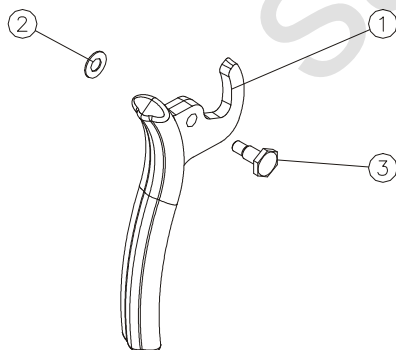

Poignée A

N°	Nb	Désignation	Codification
01	1	Poignée foyer	1 2878 364102 011
02	1	Rondelle inox élastique	00001307752
03	1	Vis épaulement acier Zn noir M8x125	00001307191